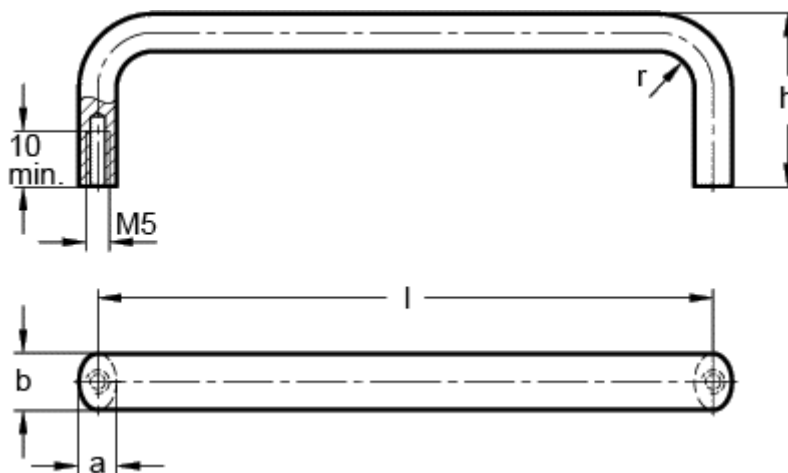

Varenummer: 20041180

Beskrivelse: E+G Bøjlegreb GN 427-12-180-SW

## Mål

$a = 8$

$b = 12$

$h = 40$

$l = 180$

$r = 8$